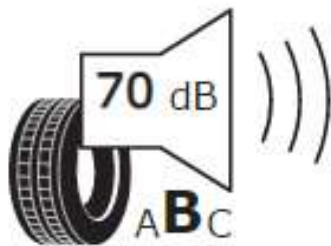

ENERG

APLUS

AP1965H1

175/65 R14

C1

D

C

2020/740